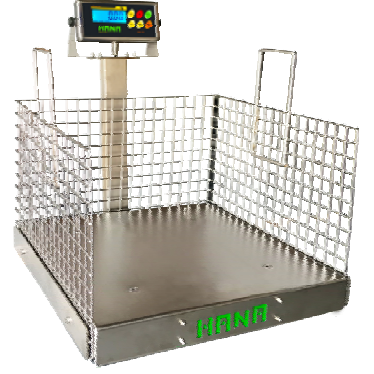

7 HİSSELİ KURBAN BASKÜLÜ (Paslanmaz Platformlu)

3 Farklı indikatör seçeneği

FULL paslanmaz teraziler
(bölüm ızgaralar dahil)

150 kg kapasiteli 7 adet terazi

Örnek Model:
HS-80

30 cm

Kilitli tekerlekler

Statik boya platform ve sehpa