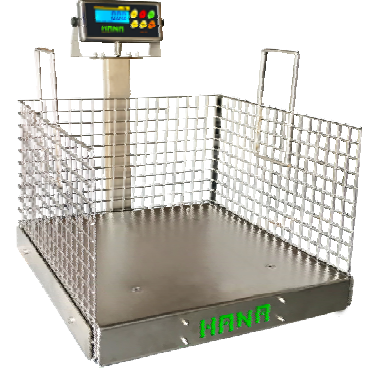

7+1 HİSSELİ KURBAN BASKÜLÜ (Paslanmaz Platformlu)

3 Farklı indikatör seçeneği

FULL paslanmaz teraziler
(bölüm ızgaralar dahil)

Örnek Model:
HS-80

150 kg kapasiteli 7 adet terazi

30 cm

Kilitli tekerlekler

Statik boya platform ve sehpa

4 yük hücreli toplam ağırlık baskülü