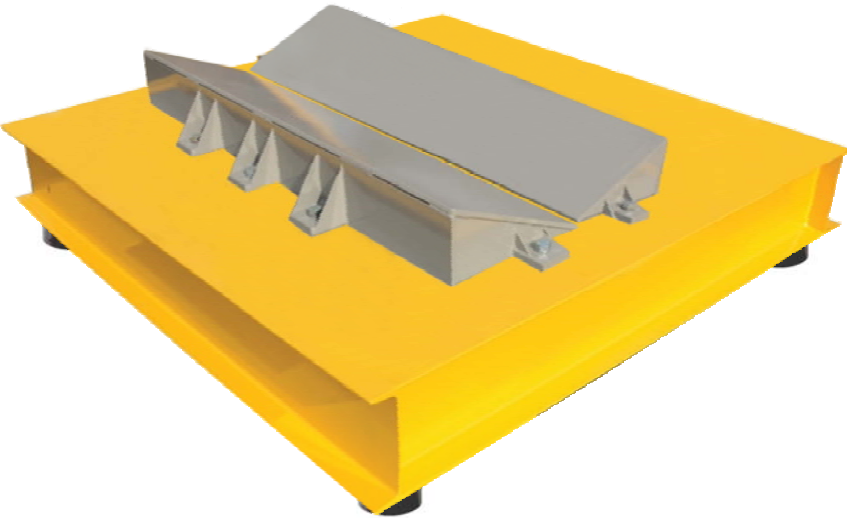

B1 BOBİN TARTIM BASKÜLÜ

BOEING-LED

BOEING-LCD

BOEING-C

HS-2600 WLED

HS-2600 WLCD

HS-2600 WLED
(Paslanmaz)

HS-2600 WLCD
(Paslanmaz)

HS-2800 WLCD
(Paslanmaz)

HS-2400 WLCD

19 Farklı indikatör seçimi
Örnek Model: BOEING-WLED

HS-2800 WLED-WR
Wireless (Paslanmaz)

HS-80
(Paslanmaz)

HS-9000W
(Paslanmaz)

Portatif indikatör ayağı

HANA