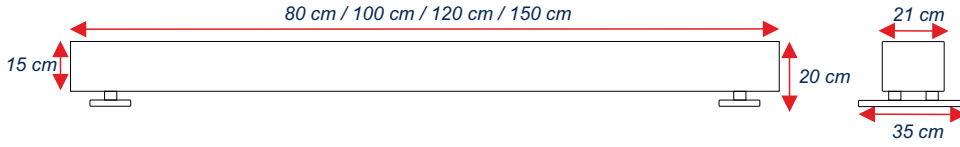

M2 PORTATİF LAMA BASKÜL

*İki parçalı ürünün tartım sonuçları birbirinden bağımsız çalışmaktadır.

GENEL ÖZELLİKLER

- ✓ Yüksek çözünürlükte doğru ve hassas tartım
- ✓ Temel tartım fonksiyonları: Zero tare ve üst üste toplama
- ✓ HOLD, ağırlığı dondurma
- ✓ Akü uyarı sinyali
- ✓ Kullanılmadığında otomatik kapanma
- ✓ Kg/lb seçimi
- ✓ Duvar tipi ilave ekran (opsiyonel)
- ✓ Işığın az olduğu yerlerde görülmesini sağlayan yüksek parlak LED Back-Light
- ✓ Alt limit, üst limit, OK alarm ayarları
- ✓ 26 mm 6 digit LCD Display
- ✓ 6v/4Ah dahili akülü sistem
- ✓ Max kapasite dara alabilme özelliği
- ✓ Büyük ekrana veri gönderimi

PORTATİF LAMA BASKÜL TEKNİK ÖZELLİKLER

KAPASİTE / kg	600kg / 1t / 1.5t / 2t
TAKSİMAT / gr	1/3000
MİN KAPASİTE / gr	20e
MAX. DARA / gr	Max Kapasite
HAFIZA ELEMANLARI	-
EKRAN ELEMANLARI	Ağırlık:6
ENERJİ TÜKETİMİ	500mAh
ENERJİ KAYNAĞI	6V/500mAh adaptör
AKÜ	6v / 4Ah
AKÜ ÖMRÜ	-
GÖRÜNTÜ METODU	26 mm LCD Display
ÇALIŞMA ISISI	0°C / +40°C
NİSBİ NEM ORANI	%85