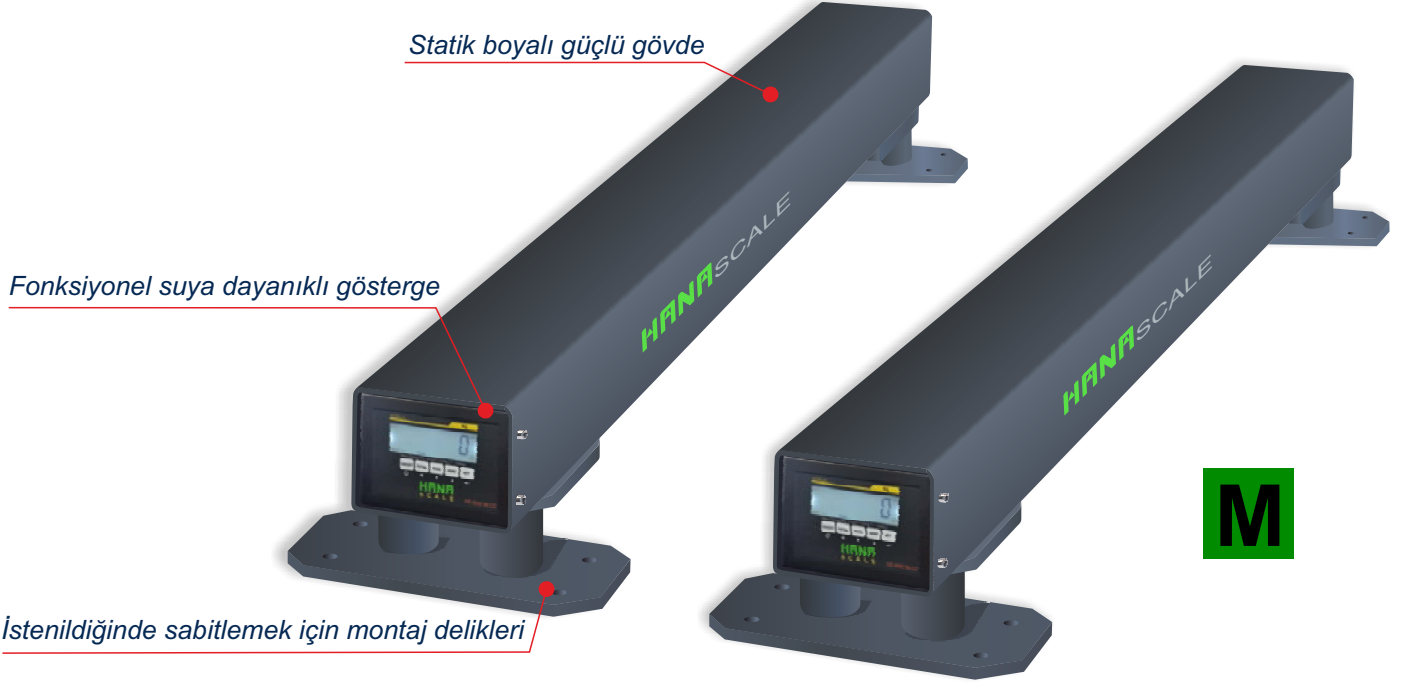

M2 PORTATİF LAMA BASKÜL

*İki parçalı ürünün tartım sonuçları birbirinden bağımsız çalışmaktadır.

GENEL ÖZELLİKLER

- ✓ Yüksek çözünürlükte doğru ve hassas tartım
- ✓ Temel tartım fonksiyonları: Zero tare ve üst üste toplama
- ✓ HOLD, ağırlığı dondurma
- ✓ Akü uyarı sinyali
- ✓ Kullanılmadığında otomatik kapanma
- ✓ Kg/lb seçimi
- ✓ Duvar tipi ilave ekran (opsiyonel)
- ✓ Işığın az olduğu yerlerde görülmesini sağlayan yüksek parlak LED Back-Light
- ✓ Alt limit, üst limit, OK alarm ayarları
- ✓ 26 mm 6 digit LCD Display
- ✓ 6v/4Ah dahili akülü sistem
- ✓ Max kapasite dara alabilme özelliği
- ✓ Büyük ekrana veri gönderimi

PORTATİF LAMA BASKÜL TEKNİK ÖZELLİKLER

KAPASİTE / kg	600kg / 1t / 1.5t / 2t
TAKSİMAT / gr	1/3000
MİN KAPASİTE / gr	20e
MAX. DARA / gr	Max Kapasite
HAFIZA ELEMANLARI	-
EKRAN ELEMANLARI	Ağırlık:6
ENERJİ TÜKETİMİ	500mAh
ENERJİ KAYNAĞI	6V/500mAh adaptör
AKÜ	6v / 4Ah
AKÜ ÖMRÜ	-
GÖRÜNTÜ METODU	26 mm LCD Display
ÇALIŞMA ISISI	0°C / +40°C
NİSBİ NEM ORANI	%85