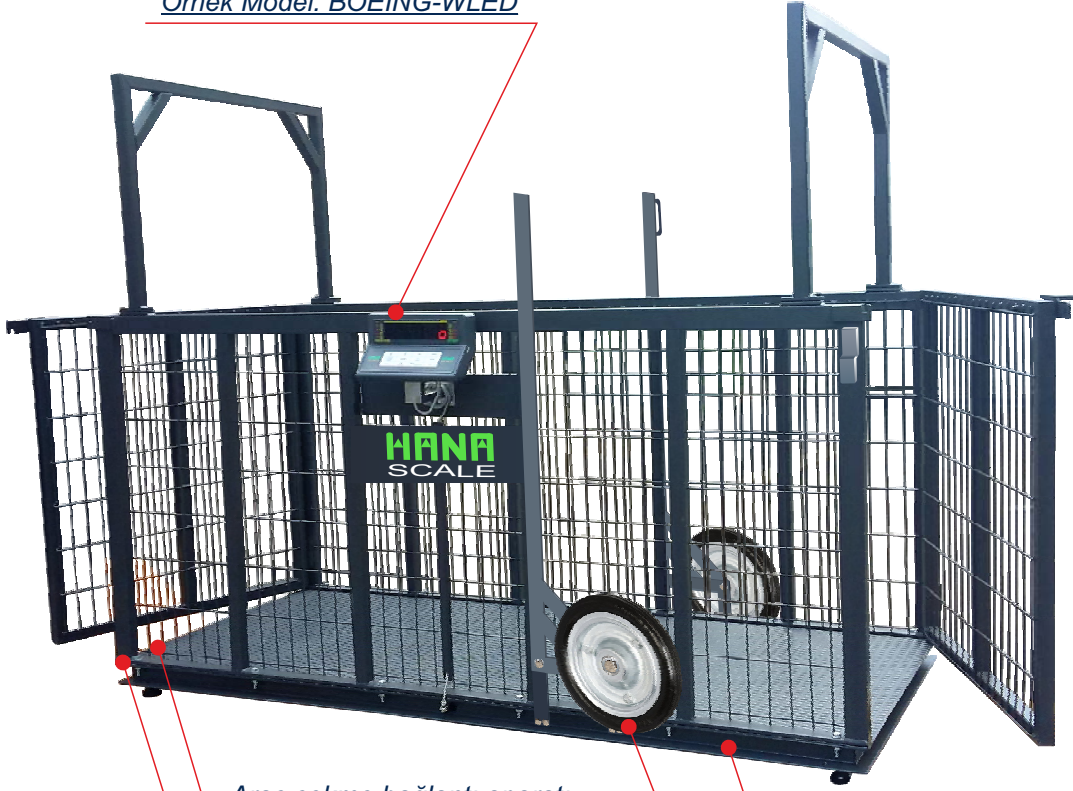

ECO-LED

HS-2800 WLCD  
(Paslanmaz)

HS-2400 WLCD

HS-2800 WLED-WR  
Wireless (Paslanmaz)

HS-80  
(Paslanmaz)

HS-9000W  
(Paslanmaz)

Araç çekme bağlantı aparatı

4 adet loadcell