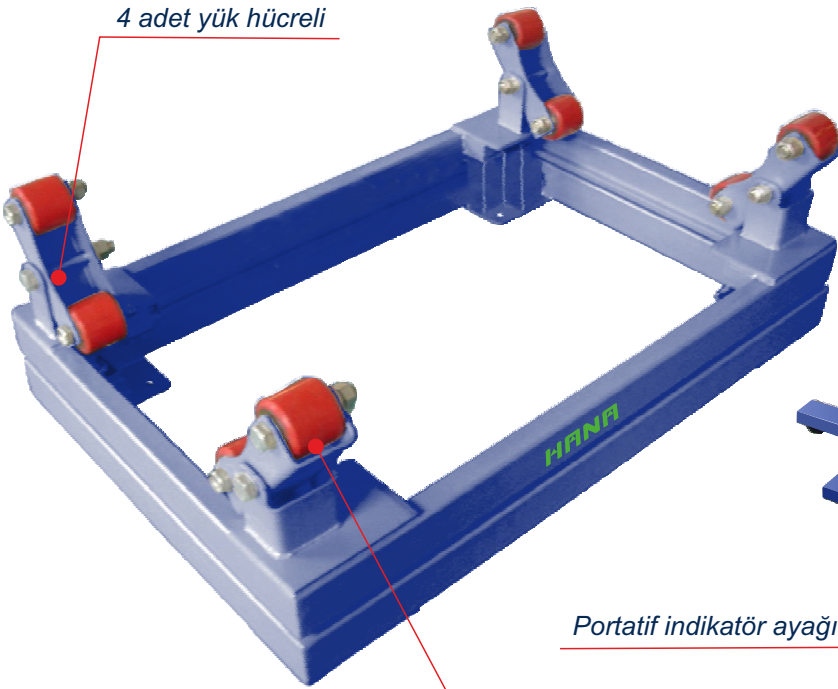

BOEING-WLCD

BOEING-WLED

ECO-LCD

ECO-LED

HS-2400 WLCD

HS-80
(Paslanmaz)

M

19 Farklı indikatör seçimi
Örnek Model: BOEING-WLED

4 adet yük hücreli

Portatif indikatör ayağı

Silindir tartımına uygun, poliüretan tekerlekli hareketli mekanizma

HS-2600 WLED/PR
(Printerli-Paslanmaz)

HS-2600 WLCD/PR
(Printerli-Paslanmaz)

HS-2800 WLED
(Paslanmaz)