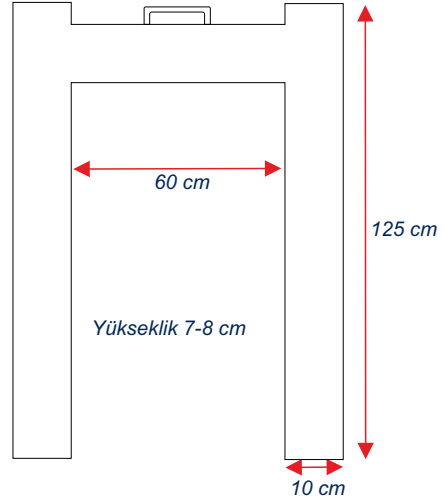

HS-2800 WLED
(Paslanmaz)

HS-2800 WLCD
(Paslanmaz)

HS-2800 WLED-WR
Wireless (Paslanmaz)

HS-9000W
(Paslanmaz)

M

19 Farklı indikatör seçimi
Örnek Model: BOEING-WLED

Portatif indikatör ayağı

Taşınabilmesini sağlayan
2 adet tekerlek