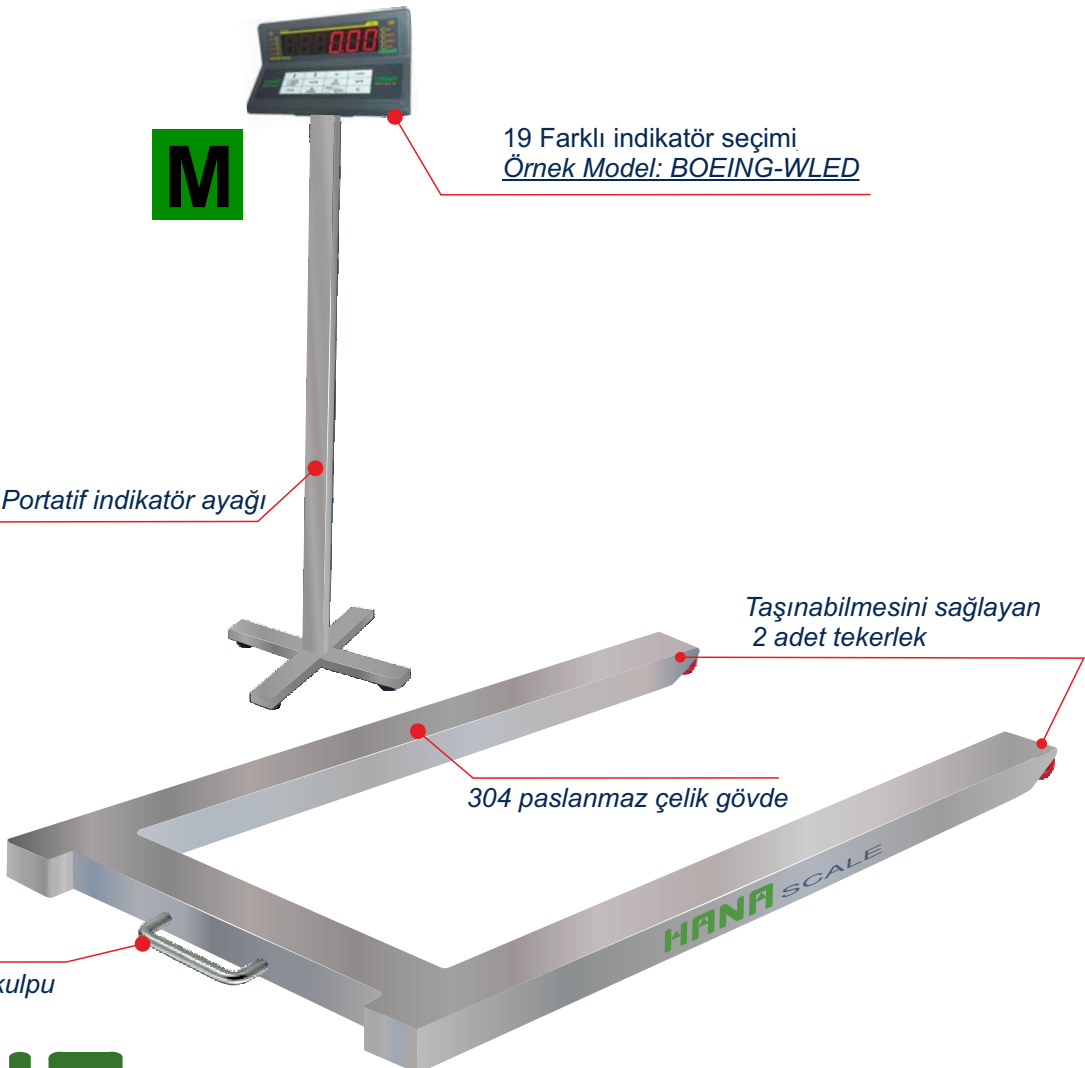

M

19 Farklı indikatör seçimi
Örnek Model: BOEING-WLED

Portatif indikatör ayağı

Taşınabilmesini sağlayan
2 adet tekerlek

304 paslanmaz çelik gövde

Taşıma kulpu