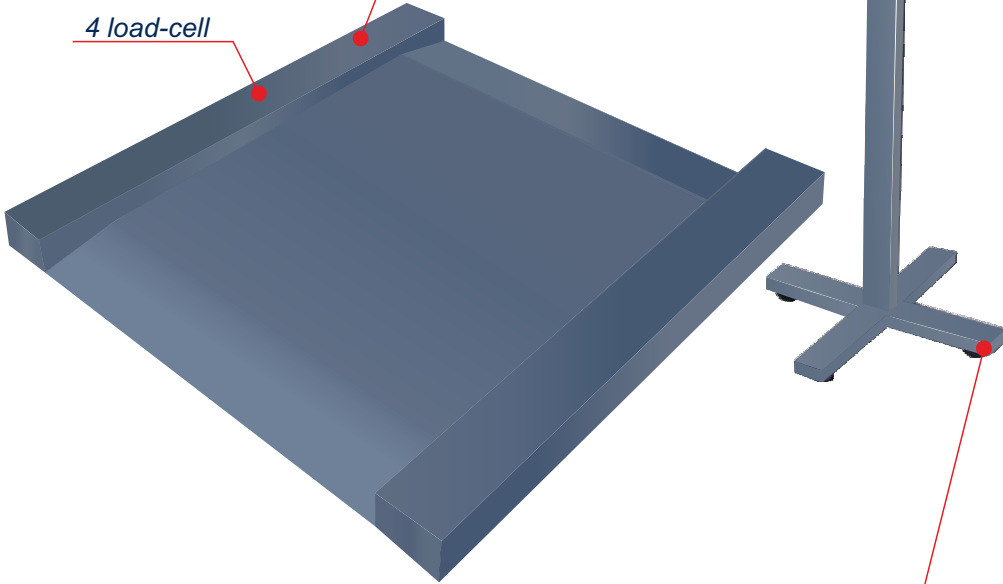

BOEING-WLCD

BOEING-WLED

19 Farklı indikatör seçimi
Örnek Model: BOEING-WLED

M

ECO-LCD

ECO-LED

Statik boya gövde yapısı

4 load-cell