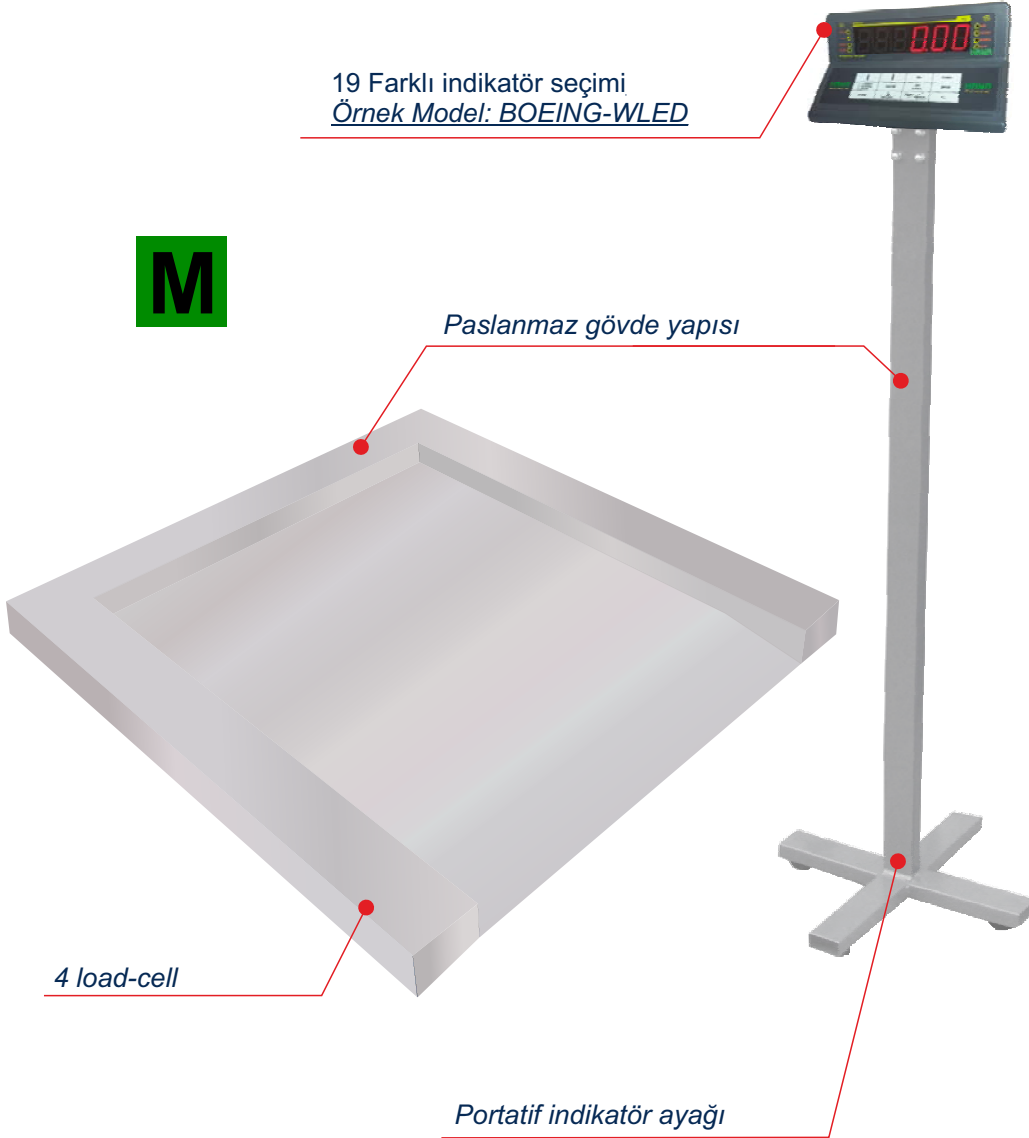

ÇOK YÜK HÜCRELİ KENDİNDEN TEK RAMPALI PASLANMAZ BASKÜL

BOEING-LED

BOEING-LCD

BOEING-C

HS-2600 WLED

HS-2600 WLCD

HS-2600 WLED
(Paslanmaz)

HS-2600 WLCD
(Paslanmaz)

BOEING-WLCD

BOEING-WLED

19 Farklı indikatör seçimi
Örnek Model: BOEING-WLED

HS-2600 WLED/PR
(Printerli-Paslanmaz)

HS-2600 WLCD/PR
(Printerli-Paslanmaz)

ECO-LCD

ECO-LED

HS-2800 WLED
(Paslanmaz)

HS-2800 WLCD
(Paslanmaz)

HS-2400 WLCD

HS-2800 WLED-WR
Wireless (Paslanmaz)

HS-80
(Paslanmaz)

HS-9000W
(Paslanmaz)

M

Paslanmaz gövde yapısı

4 load-cell