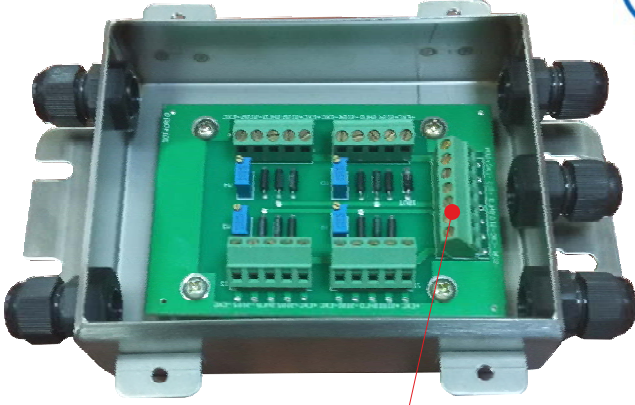

4 ÇIKIŞLI JUNCTION BOX (Paslanmaz)

HS-7312-4

IP68 çok yüksek su koruma sınıfı

Kolay kablo montajı için açılı klemensler

Su geçirmez contalı kapak

Paslanmaz çelik gövde

Su geçirmez kablo rakoru