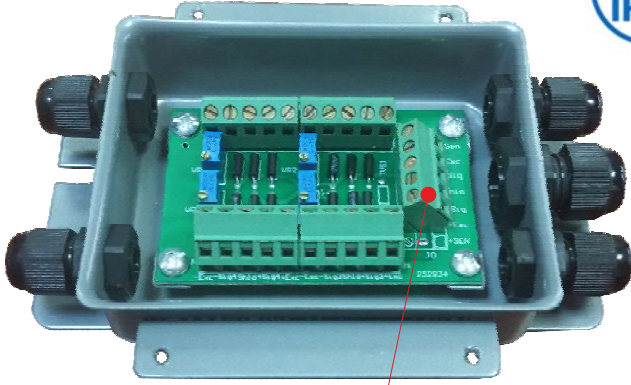

4 ÇIKIŞLI JUNCTION BOX (Statik boya)

HS-7312-S2-4

IP68 çok yüksek su koruma sınıfı

Kolay kablo montajı için açılı klemensler

Statik boyalı güçlü gövde

Su geçirmez contalı kapak

Patlamaya dayanıklı tasarım

Su geçirmez kablo rakoru