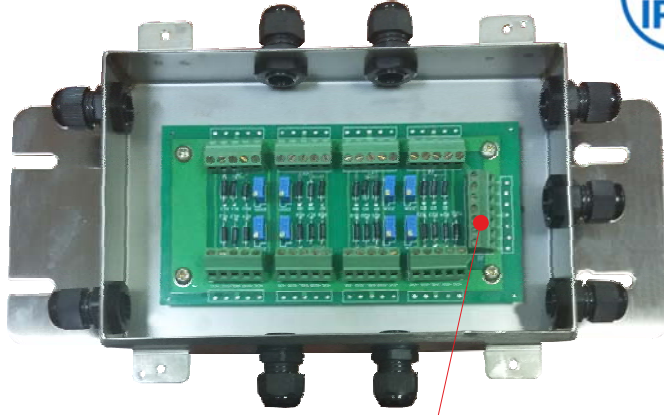

# 8 ÇIKIŞLI JUNCTION BOX (Paslanmaz)

## HS-7312-8

IP68 çok yüksek su koruma sınıfı

Kolay kablo montajı için açılı klemensler

Su geçirmez contalı kapak

Paslanmaz çelik gövde

Su geçirmez kablo rakoru