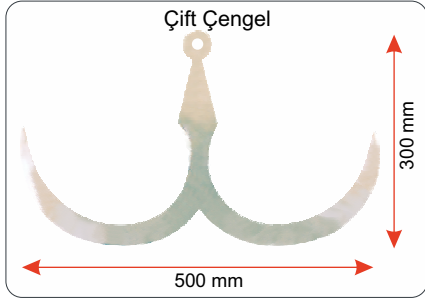

HS-2600 WLCD

ÇENGEL BASKÜL (Paslanmaz)

Akülü

304 kalite paslanmaz

26 mm LCD Display+Back-Light

Uzun ömürlü statik boya

Otomatik kapanma, uyku modu

80-100 saat akü ile çalışma süresi

M

Çift Çengel Görünüm

GENEL ÖZELLİKLER

- ✓ Yüksek çözünürlükte doğru ve hassas tartım
- ✓ Dayanıklı statik boyalı metal gövde
- ✓ Temel tartım fonksiyonları: Zero tare ve üst üste toplama
- ✓ HOLD, ağırlığı dondurma
- ✓ Akü uyarı sinyali
- ✓ Kullanılmadığında otomatik kapanma
- ✓ Bilgisayar bağlantısı- RS-232 (Baud 1200/2400/4800/9600)
- ✓ Kg/lb seçimi
- ✓ Canlı hayvan tartım fonksiyonu
- ✓ 26 mm LCD Display + Back-Light
- ✓ Işığın az olduğu yerlerde görülmesini sağlayan yüksek parlak LED Back-Light
- ✓ Duvar tipi ilave ekran (opsiyonel)
- ✓ Alt limit, üst limit, OK alarm ayarları
- ✓ Büyük ekrana veri gönderimi
- ✓ Endüstriyel, değiştirilebilir 30 ayrı parametre

HS-2600 WLCD ÇENGEL BASKÜL TEKNİK ÖZELLİKLER

KAPASİTE / kg	60	150	300	600
TAKSİMAT / gr	20	50	100	200
MİN KAPASİTE / gr	20 taksimat değeri			
MAX. DARA / gr	Max Kapasite			
HAFIZA ELEMANLARI	-			
EKRAN ELEMANLARI	Ağırlık:6			
ENERJİ TÜKETİMİ	Max 500mAh			
ENERJİ KAYNAĞI	9 V adaptör (AC110-240V)			
AKÜ	6 V/4Ah			
AKÜ ÖMRÜ	500 Dolum			
GÖRÜNTÜ METODU	26 mm LCD Display + Back-Light			
ÇALIŞMA ISISI	0°C / +40°C			
NİSBİ NEM ORANI	%85			
AMBALAJ ÖLÇÜLERİ	265x250x180			
NET AĞIRLIK	2,700 gr			
BRÜT AĞIRLIK	2,850 gr			