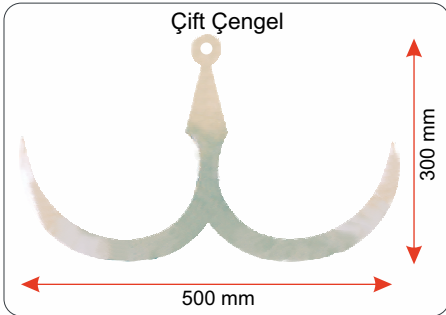

## GENEL ÖZELLİKLER

- ✓ Yüksek çözünürlükte doğru ve hassas tartım
- ✓ Dayanıklı statik boyalı metal gövde
- ✓ Temel tartım fonksiyonları: Zero tare ve üst üste toplama
- ✓ HOLD, ağırlığı dondurma
- ✓ Akü uyarı sinyali
- ✓ Kullanılmadığında otomatik kapanma
- ✓ Bilgisayar bağlantısı- RS-232 (Baud 1200/2400/4800/9600)
- ✓ Printer çıkış formatı (tarih, saat, işlem sıra numarası, total vs.)
- ✓ Kg/lb seçimi
- ✓ Canlı hayvan tartım fonksiyonu
- ✓ 21 mm LED Display
- ✓ Duvar tipi ilave ekran (opsiyonel)
- ✓ Alt limit, üst limit, OK alarm ayarları
- ✓ Büyük ekrana veri gönderimi
- ✓ Endüstriyel, değiştirilebilir 30 ayrı parametre

Çift Çengel Görünüm