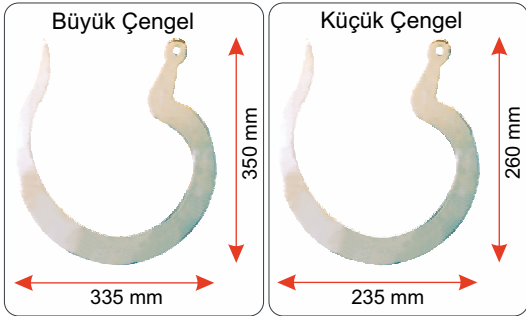

## GENEL ÖZELLİKLER

- ✓ Yüksek çözünürlükte doğru ve hassas tartım
- ✓ Dayanıklı statik boyalı metal gövde
- ✓ Temel tartım fonksiyonları: Zero tare ve üst üste toplama
- ✓ HOLD, ağırlığı dondurma
- ✓ Akü uyarı sinyali
- ✓ Kullanılmadığında otomatik kapanma
- ✓ Bilgisayar bağlantısı- RS-232 (Baud 1200/2400/4800/9600)
- ✓ Printer çıkış formatı (tarih, saat, işlem sıra numarası, total vs.)
- ✓ Kg/lb seçimi
- ✓ Canlı hayvan tartım fonksiyonu
- ✓ 21 mm LED Display
- ✓ Duvar tipi ilave ekran (opsiyonel)
- ✓ Alt limit, üst limit, OK alarm ayarları
- ✓ Büyük ekrana veri gönderimi
- ✓ Endüstriyel, değiştirilebilir 30 ayrı parametre

Çift Çengel Görünüm