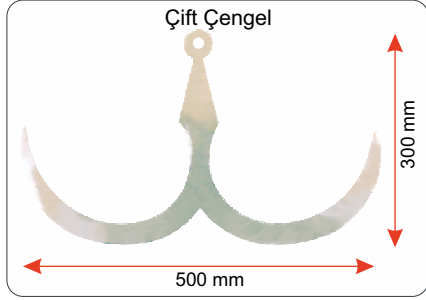

HS-2600 WLED ÇENGEL BASKÜL (Paslanmaz)

Akülü

M

Çift Çengel Görünüm

GENEL ÖZELLİKLER

- ✓ Yüksek çözünürlükte doğru ve hassas tartım
- ✓ Dayanıklı statik boyalı metal gövde
- ✓ Temel tartım fonksiyonları: Zero tare ve üst üste toplama
- ✓ HOLD, ağırlığı dondurma
- ✓ Akü uyarı sinyali
- ✓ Kullanılmadığında otomatik kapanma
- ✓ Bilgisayar bağlantısı- RS-232 (Baud 1200/2400/4800/9600)
- ✓ Kg/lb seçimi
- ✓ Canlı hayvan tartım fonksiyonu
- ✓ 21 mm LED Display
- ✓ Duvar tipi ilave ekran (opsiyonel)
- ✓ Alt limit, üst limit, OK alarm ayarları
- ✓ Büyük ekrana veri gönderimi
- ✓ Endüstriyel, değiştirilebilir 30 ayrı parametre

HS-2600 WLED ÇENGEL BASKÜL TEKNİK ÖZELLİKLER

KAPASİTE / kg	60	150	300	600
TAKSİMAT / gr	20	50	100	200
MİN KAPASİTE / gr	20 taksimat değeri			
MAX. DARA / gr	Max Kapasite			
HAFIZA ELEMANLARI	-			
EKRAN ELEMANLARI	Ağırlık:6			
ENERJİ TÜKETİMİ	Max 500mAh			
ENERJİ KAYNAĞI	9 V adaptör (AC110-240V)			
AKÜ	6 V/4Ah			
AKÜ ÖMRÜ	500 Dolum			
GÖRÜNTÜ METODU	21 mm LED Display			
ÇALIŞMA ISISI	0°C / +40°C			
NİSBİ NEM ORANI	%85			
AMBALAJ ÖLÇÜLERİ	265x250x180			
NET AĞIRLIK	2,700 gr			
BRÜT AĞIRLIK	2,850 gr			