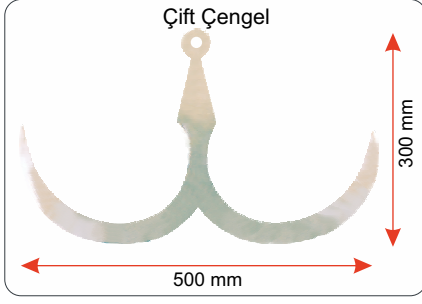

# HS-2600 WLED ÇENGEL BASKÜL

Akülü

M

21 mm LED Display

Uzun ömürlü statik boya

Otomatik kapanma, uyku modu

80-100 saat akü ile çalışma süresi

Çift Çengel Görünüm

## GENEL ÖZELLİKLER

- ✓ Yüksek çözünürlükte doğru ve hassas tartım
- ✓ Dayanıklı statik boyalı metal gövde
- ✓ Temel tartım fonksiyonları: Zero tare ve üst üste toplama
- ✓ HOLD, ağırlığı dondurma
- ✓ Akü uyarı sinyali
- ✓ Kullanılmadığında otomatik kapanma
- ✓ Bilgisayar bağlantısı- RS-232 (Baud 1200/2400/4800/9600)
- ✓ Kg/lb seçimi
- ✓ Canlı hayvan tartım fonksiyonu
- ✓ 21 mm LED Display
- ✓ Duvar tipi ilave ekran (opsiyonel)
- ✓ Alt limit, üst limit, OK alarm ayarları
- ✓ Büyük ekrana veri gönderimi
- ✓ Endüstriyel, değiştirilebilir 30 ayır parametre

## HS-2600 WLED ÇENGEL BASKÜL TEKNİK ÖZELLİKLER

KAPASİTE / kg	60	150	300	600
TAKSİMAT / gr	20	50	100	200
MİN KAPASİTE / gr	20 taksimat değeri			
MAX. DARA / gr	Max Kapasite			
HAFIZA ELEMANLARI	-			
EKRAN ELEMANLARI	Ağırlık:6			
ENERJİ TÜKETİMİ	Max 500mAh			
ENERJİ KAYNAĞI	9V Adaptör (AC110-240V)			
AKÜ	6V/4Ah			
AKÜ ÖMRÜ	500 Dolu			
GÖRÜNTÜ METODU	21mm LED Display			
ÇALIŞMA ISISI	0°C / +40°C			
NİSBE NEM ORANI	%85			
AMBALAJ ÖLÇÜLERİ	265x250x180			
NET AĞIRLIK	2,700gr			
BRÜT AĞIRLIK	2,850gr			