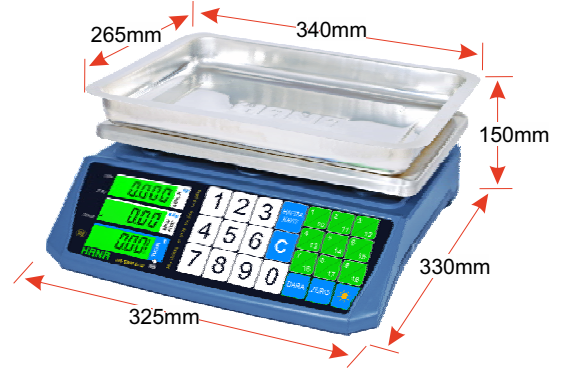

# HS-5500 LCD FİYAT HESAPLAMALI TERAZİ

Akülü

M

1000 Saat

SU GEÇİRMEZ  
TUŞ TAKIMI

RS-232 bağlantılı  
(Opsiyon)

Düz Kefeli Görünüm

Arkadan Görünüm

## GENEL ÖZELLİKLER

- ✓ RS-232 bilgisayar/Printer bağlantısı (Opsiyonel)
- ✓ 18 direkt fiyat hafızası
- ✓ Tek şarj ile 1000 saat akü kullanımı
- ✓ Büyük LCD Display
- ✓ Akü seviyesininin kademeli olarak görebilmesi
- ✓ Şarj olduğunu gösteren ikaz lambası
- ✓ Karanlık ortamlarda görülmesini sağlayan uzun ömürlü yüksek parlak LED Back-Light
- ✓ Çift taksimatlı hassasiyet (Dual)
- ✓ Direkt AC kablo (adaptörsüz kullanım)
- ✓ İster düz kefe, ister çukur kefe ile kullanım
- ✓ 265x340mm ölçülerinde 304 kalite paslanmaz çelik çukur kefe
- ✓ 235x330mm ölçülerinde 304 kalite paslanmaz düz kefe
- ✓ IP68 su geçirmez tuş takımı
- ✓ 24mmx29mm ölçülerinde dev boyutlu nümerik tuşlar

## HS-5500 LCD TEKNİK ÖZELLİKLER

KAPASİTE / kg	6	15	30	60	150
TAKSİMAT / gr	1-2	2-5	5-10	10-20	20-50
MİN KAPASİTE / gr	40	100	200	400	1000
MAX. DARA / gr	2999	4998	9995	19990	49980
HAFIZA ELEMANLARI	18 adet				
EKRAN ELEMANLARI	Ağırlık:5 / Fiyat:5 / Tutar:6				
ENERJİ TÜKETİMİ	500mAh				
ENERJİ KAYNAĞI	220V/50 Hz				
AKÜ	2v/8Ah				
AKÜ ÖMRÜ	500 Dolum				
GÖRÜNTÜ METODU	LCD Display				
ÇALIŞMA ISISI	-10°C / +40°C				
NİSBİ NEM ORANI	% 85				
AMBALAJ ÖLÇÜLERİ	450x405x305				
NET AĞIRLIK	3,600 g				
BRÜT AĞIRLIK	3,950 g				