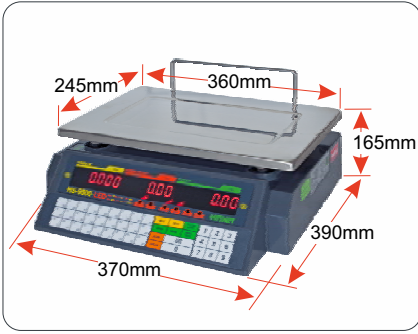

HS-9500 LED FİYAT HESAPLAMALI TERAZİ

Akülü

M

Arka Ekran

Plastik Çukur Kefeli (Opsiyonel)

Çukur Kefeli (Opsiyonel)

GENEL ÖZELLİKLER

- ✓ 54 direkt hafıza
- ✓ Fiyat ve para üstü hesaplamalı
- ✓ Işığın az olduğu yerlerde görülmesini sağlayan yüksek parlak LED Display
- ✓ Akü bitiş ikaz sinyali
- ✓ Akü seviyesini kademeli ve yüzde (%) olarak görebilme
- ✓ Hafıza numaralarının ekranda görülebilmesi
- ✓ Çift taksimatlı hassasiyet (Dual)
- ✓ Direkt AC kablo (adaptörsüz kullanım)
- ✓ 304 kalite paslanmaz kefe ve çukur kefe opsiyonu
- ✓ Düz kefedeki yaslama paneli
- ✓ Ekranda cihazın SERİ NO görme imkanı
- ✓ 360x245mm ölçülerinde 304 kalite paslanmaz çelik düz kefe, 380x260mm kalite paslanmaz çukur kefe

HS-9500 LED TEKNİK ÖZELLİKLER

KAPASİTE / kg	15	30	60	150
TAKSİMAT / gr	2-5	5-10	10-20	20-50
MİN KAPASİTE / gr	100	200	400	1000
MAX. DARA / gr	4998	9995	19990	49980
HAFIZA ELEMANLARI	54 adet			
EKRAN ELEMANLARI	Ağırlık:5 / Fiyat:6 / Tutar:7			
ENERJİ TÜKETİMİ	500mAh			
ENERJİ KAYNAĞI	220V/50 Hz			
AKÜ	6V/4-12Ah			
AKÜ ÖMRÜ	500 Dolum			
GÖRÜNTÜ METODU	LED Display			
ÇALIŞMA ISISI	0°C / +40°C			
NİSBI NEM ORANI	% 85			
AMBALAJ ÖLÇÜLERİ	465x475x205			
NET AĞIRLIK	5,290 g			
BRÜT AĞIRLIK	8,055 g			