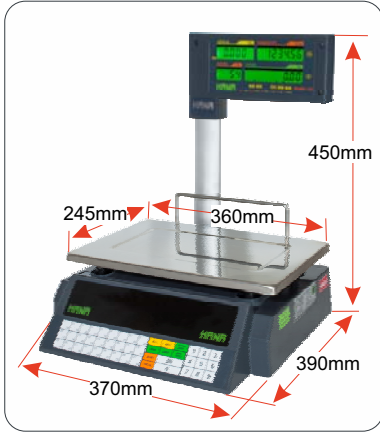

HS-9600 LCD FİYAT HESAPLAMALI TERAZİ

Akülü

M

GENEL ÖZELLİKLER

- √ 54 direkt hafıza
- √ Fiyat ve para üstü hesaplamalı
- √ 14 mm büyük LCD Display
- √ Akü ikaz sinyali
- √ Akü seviyesini kademeli ve yüzde (%) olarak görebilme
- √ Hafıza numaralarının ekranda görülebilmesi
- √ Karanlık ortamlarda görülmesini sağlayan uzun ömürlü LED Back-Light
- √ Çift taksimatlı hassasiyet (Dual)
- √ Direkt AC kablo (adaptörsüz kullanım)
- √ 304 kalite paslanmaz kefe ve çukur kefe opsiyonu
- √ Ekranda cihazın SERİ NO görme imkanı
- √ 360x245mm ölçülerinde 304 kalite paslanmaz çelik düz kefe, 380x260mm kalite paslanmaz çukur kefe

Plastik Çukur Kefeli (Opsiyonel)

Paslanmaz Çukur Kefeli (Opsiyonel)

HS-9600 LCD TEKNİK ÖZELLİKLER

KAPASİTE / kg	6	15	30
TAKSİMAT / gr	1-2	2-5	5-10
MİN KAPASİTE / gr	40	100	200
MAX. DARA / gr	2999	4998	9995
HAFIZA ELEMANLARI	54 adet		
EKRAN ELEMANLARI	Hafıza:2 / Ağırlık:5 / Fiyat:6 / Tutar:7		
ENERJİ TÜKETİMİ	500mAh		
ENERJİ KAYNAĞI	220V/50 Hz		
AKÜ	6V/4-12Ah		
AKÜ ÖMRÜ	500 Dolum		
GÖRÜNTÜ METODU	LCD Display		
ÇALIŞMA ISISI	0°C / +40°C		
NİSBİ NEM ORANI	% 85		
AMBALAJ ÖLÇÜLERİ	465x475x205		
NET AĞIRLIK	5,970 g		
BRÜT AĞIRLIK	7,210 g		