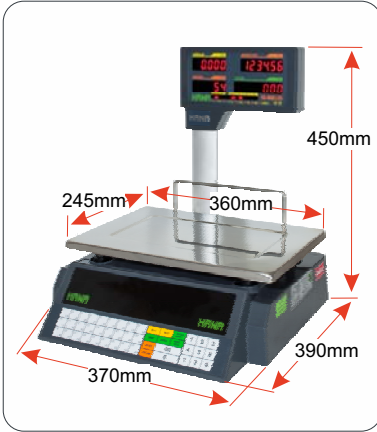

HS-9600 LED FİYAT HESAPLAMALI TERAZİ

Akülü

M

Plastik Çukur Kefeli (Opsiyonel)

Paslanmaz Çukur Kefeli (Opsiyonel)

GENEL ÖZELLİKLER

- √ 54 direkt hafıza
- √ Fiyat ve para üstü hesaplamalı
- √ Işığın az olduğu yerlerde görülmesini sağlayan yüksek parlak LED Display
- √ Akü bitiş ikaz sinyali
- √ Akü seviyesini kademeli ve yüzde (%) olarak görebilme
- √ Hafıza numaralarının ekranda görülebilmesi
- √ Çift taksimatlı hassasiyet (Dual)
- √ Direkt AC kablo (adaptörsüz kullanım)
- √ Ekranda cihazın SERİ NO görme imkanı
- √ 360x245mm ölçülerinde 304 kalite paslanmaz çelik düz kefe, 380x260mm kalite paslanmaz çukur kefe

HS-9600 LED TEKNİK ÖZELLİKLER

KAPASİTE / kg	6	15	30
TAKSİMAT / gr	1-2	2-5	5-10
MİN KAPASİTE / gr	40	100	200
MAX. DARA / gr	2999	4998	9995
HAFIZA ELEMANLARI	54 adet		
EKRAN ELEMANLARI	Hafıza:2 / Ağırlık:5 / Fiyat:6 / Tutar:7		
ENERJİ TÜKETİMİ	500mAh		
ENERJİ KAYNAĞI	220V/50 Hz		
AKÜ	6V/4-12Ah		
AKÜ ÖMRÜ	500 Dolum		
GÖRÜNTÜ METODU	LED Display		
ÇALIŞMA ISISI	0°C / +40°C		
NİSBİ NEM ORANI	% 85		
AMBALAJ ÖLÇÜLERİ	465x475x205		
NET AĞIRLIK	5,800 g		
BRÜT AĞIRLIK	7,040 g		