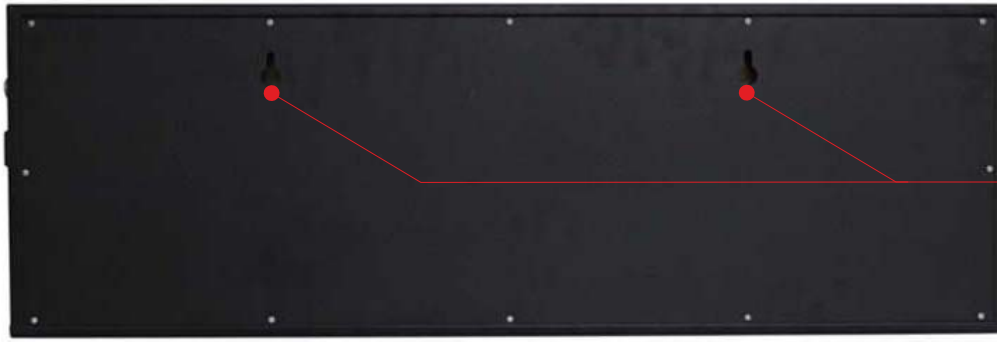

HS-7330 DUVAR TİPİ EKCRAN

RS-232 bağlantı

220AC soket

6 digit led display

Duvar askı delikleri

ÖLÇÜ			
	3" EKCRAN	5" EKCRAN	8" EKCRAN
A	542mm	780mm	1000mm
B	180mm	260mm	500mm
C	56mm	58mm	70mm

GENEL ÖZELLİKLER

- ✓ Duvar askı delikli dayanıklı çelik gövde
- ✓ 16 metre kablo uzunluğu
- ✓ 220 AC ile çalışabilme (Adaptör değil)
- ✓ RS-232 çıkış
- ✓ 6 Digit yüksek parlak LED display
- ✓ 1200 baud oranı
- ✓ %85 nemli ortamda çalışabilme

HS-7330 DUVAR TİPİ EKCRAN TEKNİK ÖZELLİKLER

GÖRÜNTÜ METODU	6 DIGIT LED DISPLAY
ENERJİ KAYNAĞI	220V/50Hz
İLETİŞİM METODU	RS-232
BAUD	1200
ÇALIŞMA ISISI	0°C / +40°C
NİSBE NEM ORANI	%85RH
KABLO UZUNLUĞU	3", 5" ve 8", 16metre