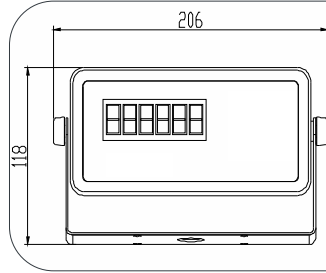

HS-80

PASLANMAZ TARTIM İNDİKATÖRÜ

Pilli

Süt ve silo tartım
fonksiyonu

3 Adet Kalem Pili ile 100 saat çalışır,
backlight açık ise 50 saat çalışır..!

GENEL ÖZELLİKLER

- ✓ 20 mm geniş LCD ekran + Back-Light (Arka Işık)
- ✓ Duvar tipi ilave ekran (opsiyonel)
- ✓ Backlight kullanım seçimi (otm-süreli-iptal)
- ✓ Hold fonksiyon kullanım seçimi
- ✓ HOLD (ağırli dondurma-bekletme) fonksiyonu
- ✓ 3 adet kalem pil ile yaklaşık 40-100 saat çalışıyor
- ✓ Gr/kg/lb/oz birim seçimi
- ✓ 10-20-30 dakika ayarlamalı, kullanılmadığında otm olarak kapanma özelliği (isteğe bağlı)
- ✓ 1/100000 dahili çözünürlük
- ✓ Pil bitiş ikaz sinyali
- ✓ RS-232 bilgisayar bağlantısı

HS-80 İNDİKATÖR TEKNİK ÖZELLİKLER

KAPASİTE / kg	Serbest Seçim
TAKSİMAT / gr	1/3000 veya Serbest Seçim (1-2-5)
MİN KAPASİTE / gr	20 taksimat değeri
MAX. DARA / gr	Max Kapasite
HAFIZA ELEMANLARI	-
EKRAN ELEMANLARI	Ağırlık:6
ENERJİ TÜKETİMİ	Max 100mAh
ENERJİ KAYNAĞI	6V/500mAh Adaptör
AKÜ	3 Adet Kalem pil
AKÜ ÖMRÜ	-
GÖRÜNTÜ METODU	20mm LCD Display + Backlight
ÇALIŞMA ISISI	-10°C / +40°C
NİSBE NEM ORANI	%85
AMBALAJ ÖLÇÜLERİ	240x190x90
NET AĞIRLIK	0,500gr
BRÜT AĞIRLIK	0,650gr