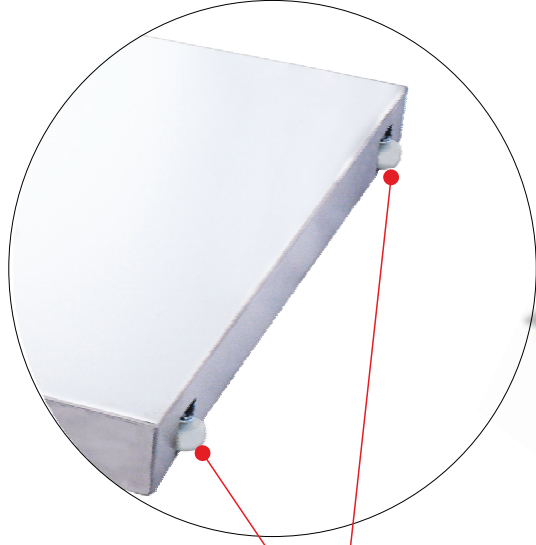

VW-1 VETERİNER BASKÜLÜ (PASLANMAZ)

KALEM PİLLİ..!

Taşımayı kolaylaştıran tekerlekler

4 adet yük hücresi

Taşıma kulpu

HANA SCALE

İnce platform

304 paslanmaz kefe

304 paslanmaz pilli indikatör

GENEL ÖZELLİKLER

- √ 304 paslanmaz indikatör
- √ 20 mm geniş LCD ekran + Back-Light (Arka Işık)
- √ Back-Light kullanım seçimi (otm-süreklı-iptal)
- √ HOLD (ağırlı dondurma-bekletme) fonksiyonu
- √ 3 adet kalem pil ile yaklaşık 40-100 saat çalışıyor
- √ Gr/kg/lb/oz birim seçimi
- √ 10-20-30 dakika kullanılmadığında otm olarak kapanma özelliği (isteğe bağlı)
- √ 1/100000 dahili çözünürlük
- √ Pil bitiş ikaz sinyali
- √ RS-232 Bilgisayar bağlantısı

TEKNİK ÖZELLİKLER

KAPASİTE / kg	300
TAKSİMAT / gr	100
MİN KAPASİTE / gr	2000
MAX. DARA / gr	Max Kapasite
HAFIZA ELEMANLARI	-
EKRAN ELEMANLARI	Ağırlık:6
ENERJİ TÜKETİMİ	50mAh
ENERJİ KAYNAĞI	6V/500mAh adaptör
AKÜ	Kalem pil (3 adet)
AKÜ ÖMRÜ	-
GÖRÜNTÜ METODU	20 mm LCD Display
ÇALIŞMA ISISI	-10°C / +40°C
NİSBİ NEM ORANI	%85