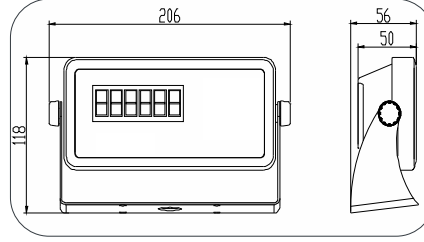

## ELEKTRONİK TARTIM BASKÜLÜ (Paslanmaz İndikatör)

Pilli

3 Adet kalem pil ile 100 saat çalışır,  
backlight açık ise 50 saat çalışır..!

Statik boya platform

Paslanmaz platform

### PLATFORM ÖLÇÜ ve BÜRÜT AĞIRLIK

(cm)	60 kg	150 kg	300 kg	600 kg
45 x 45	-	-	-	-
40 x 50	23.44kg	23.44kg	-	-
50 x 60	32.15kg	32.15kg	32.15kg	-
60 x 70	-	42.88kg	42.88kg	42.88kg
70 x 80	-	50.08kg	50.08kg	50.08kg
80 x 90	-	66.11kg	66.11kg	66.11kg

### TEKNİK ÖZELLİKLER

KAPASİTE / kg	60 / 150 / 300 / 600
TAKSİMAT / gr	1/3000 veya Serbest Seçim (1-2-5)
MİN KAPASİTE / gr	20 taksimat değeri
MAX. DARA / gr	Max Kapasite
HAFIZA ELEMANLARI	-
EKRAN ELEMANLARI	Ağırlık:6
ENERJİ TÜKETİMİ	Max 100mAh
ENERJİ KAYNAĞI	6V/500mAh Adaptör
AKÜ	3 Adet Kalem pil
AKÜ ÖMRÜ	-
GÖRÜNTÜ METODU	20mm LCD Display + Backlight
ÇALIŞMA ISISI	-10°C / +40°C
NİSBİ NEM ORANI	%85
AMBALAJ ÖLÇÜLERİ	-
NET AĞIRLIK	-
BRÜT AĞIRLIK	-