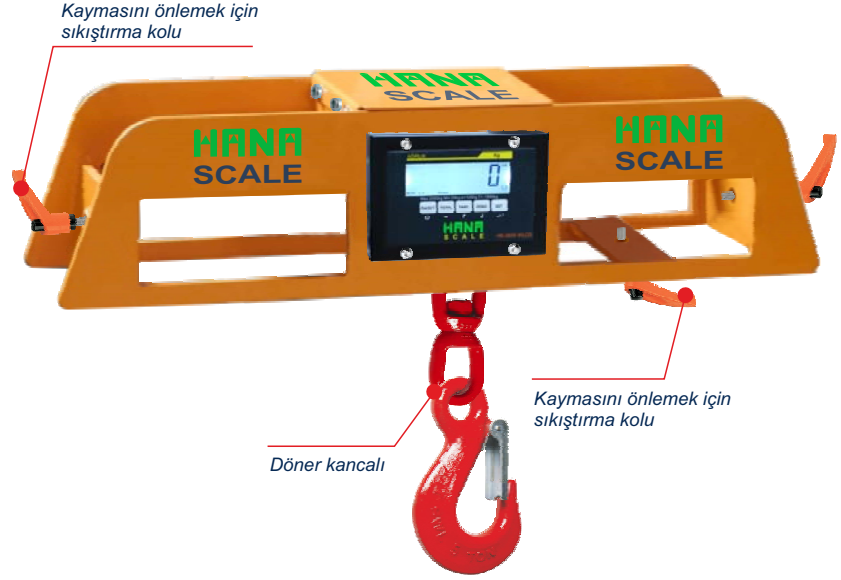

S1 KANCALI FORKLİFT TARTI SİSTEMİ

Akülü

M

GENEL ÖZELLİKLER

- ✓ Yüksek çözünürlükte doğru ve hassas tartım
- ✓ Temel tartım fonksiyonları: Zero tare ve üst üste toplama
- ✓ HOLD, ağırlığı dondurma
- ✓ Akü uyarı sinyali
- ✓ Kullanılmadığında otomatik kapanma
- ✓ Kg/lb seçimi
- ✓ Işığın az olduğu yerlerde görülmesini sağlayan yüksek parlak LED Back-Light
- ✓ Alt limit, üst limit, OK alarm ayarları
- ✓ 26 mm 6 digit LCD Display
- ✓ 6v/4Ah dahili akülü sistem
- ✓ Max kapasite dara alabilme özelliği

M1 KANCALI FORKLİFT TARTI SİSTEMİ

KAPASİTE

2 t

3 t

5 t

HANA

www.hana.com.tr

/hanaterazi