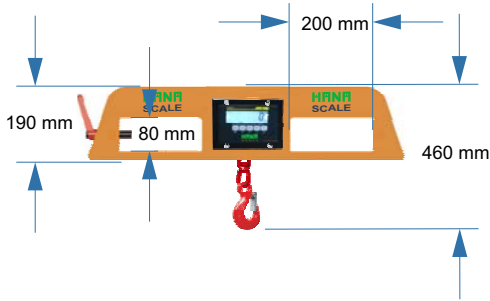

S1 KANCALI FORKLİFT TARTI SİSTEMİ

Akülü

M

GENEL ÖZELLİKLER

- ✓ Yüksek çözünürlükte doğru ve hassas tartım
- ✓ Temel tartım fonksiyonları: Zero tare ve üst üste toplama
- ✓ HOLD, ağırlığı dondurma
- ✓ Akü uyarı sinyali
- ✓ Kullanılmadığında otomatik kapanma
- ✓ Kg/lb seçimi
- ✓ Işığın az olduğu yerlerde görülmesini sağlayan yüksek parlak LED Back-Light
- ✓ Alt limit, üst limit, OK alarm ayarları
- ✓ 26 mm 6 digit LCD Display
- ✓ 6v/4Ah dahili akülü sistem
- ✓ Max kapasite dara alabilme özelliği

M1 KANCALI FORKLİFT TARTI SİSTEMİ

KAPASİTE

2 t

3 t

5 t

HANA

www.hana.com.tr

/hanaterazi