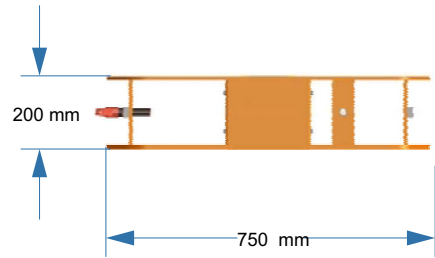

S1 KANCALI FORKLİFT TARTI SİSTEMİ

Akülü

M

GENEL ÖZELLİKLER

- ✓ Yüksek çözünürlükte doğru ve hassas tartım
- ✓ Temel tartım fonksiyonları: Zero tare ve üst üste toplama
- ✓ HOLD, ağırlığı dondurma
- ✓ Akü uyarı sinyali
- ✓ Kullanılmadığında otomatik kapanma
- ✓ Kg/lb seçimi
- ✓ Işığın az olduğu yerlerde görülmesini sağlayan yüksek parlak LED Back-Light
- ✓ Alt limit, üst limit, OK alarm ayarları
- ✓ 26 mm 6 digit LCD Display
- ✓ 6v/4Ah dahili akülü sistem
- ✓ Max kapasite dara alabilme özelliği

M1 KANCALI FORKLİFT TARTI SİSTEMİ

KAPASİTE

2 t

3 t

5 t

HANA

www.hana.com.tr

/hanaterazi