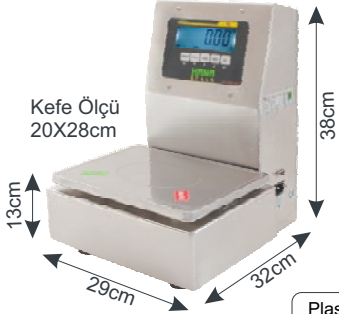

HS-2600 WLCD

FULL PASLANMAZ DÖNERCİ TERAZİSİ

Akülü

M

FULL+FULL+FULL

Paslanmaz gövde yapısı

IP 64 su geçirmez dizayn

Isıya dayanıklı gövde yapısı

Duvar tipi büyük ekran bağlanabilme özelliği

Plastik Çukur Keefe Hediye

Yandan Görüntü

GENEL ÖZELLİKLER

- ✓ FULL 304 kalite PASLANMAZ gövde
- ✓ Duvar tipi büyük ekran bağlanabilme özelliği
- ✓ 26mm ekran digit büyüklüğü
- ✓ Yüksek çözünürlükte doğru ve hassas tartım
- ✓ Temel tartım fonksiyonları: Zero tare ve üst üste toplama
- ✓ Akü uyarı sinyali
- ✓ Kullanılmadığında otomatik kapanma (isteğe bağlı)
- ✓ Alt limit, üst limit, OK alarm ayarları
- ✓ Endüstriyel değiştirilebilir 30 ayrı parametre

HS-2600 WLCD DÖNERCİ TEKNİK ÖZELLİKLER

KAPASİTE / kg	3	6	15	30
TAKSİMAT / gr	1	2	5	10
MİN KAPASİTE / gr	20	40	100	200
MAX. DARA / gr	Max Kapasite			
HAFIZA ELEMANLARI	-			
EKRAN ELEMANLARI	Ağırlık:6			
ENERJİ TÜKETİMİ	500mAh			
ENERJİ KAYNAĞI	220V/50 Hz			
AKÜ	6V/4Ah			
AKÜ ÖMRÜ	500 Dolum			
GÖRÜNTÜ METODU	Terazi 26 mm LCD Display / Büyük Ekran 76,2 mm			
ÇALIŞMA ISISI	0°C / +40°C			
NİSİBİ NEM ORANI	% 85			
AMBALAJ ÖLÇÜLERİ	395x355x525			
NET AĞIRLIK	7,250 gr			
BRÜT AĞIRLIK	9,830 gr			