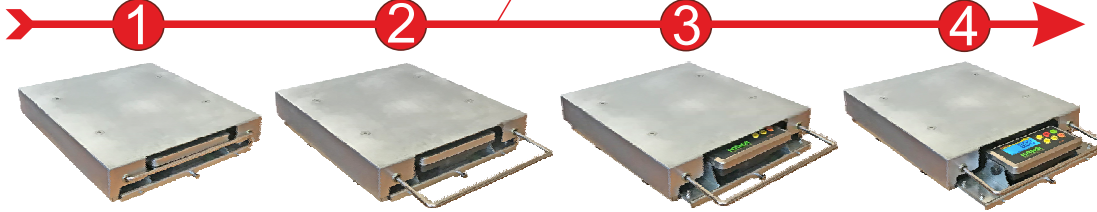

HS-80 KAPLUMBAĞA BASKÜL

Pilli

PİLLİ...
3 adet kalem pil ile 100 saat çalışır,
Back-Light açık ise, 50 saat çalışır..!

Arkadan Görünüm

HAREKETLİ İNDİKATÖR MEKANİZMASI

GENEL ÖZELLİKLER

- √ 20 mm geniş LCD ekran + Back-Light (Arka Işık)
- √ Back-Light kullanım seçimi (otm-sürekli-iptal)
- √ Hold fonksiyon kullanım seçimi
- √ HOLD (ağırli dondurma-bekletme) fonksiyonu
- √ 3 adet kalem pil ile yaklaşık 40-50 çalışıyor
- √ Gr/kg/lb/oz birim seçimi
- √ 10-20-30 dakika ayarlamalı, kullanılmadığında otm olarak kapanma özelliği (isteğe bağlı)
- √ 1/100000 dahili çözünürlük
- √ Pil bitiş ikaz sinyali
- √ RS-232 bilgisayar bağlantısı
- √ 350x400mm ölçülerinde 304 kalite paslanmaz çelik düz kefe

HS-80 TEKNİK ÖZELLİKLER

KAPASİTE / kg	30	60	150
TAKSİMAT / gr	2	5	10
MİN KAPASİTE / gr	40	100	200
MAX. DARA / gr	Max Kapasite		
HAFIZA ELEMANLARI	-		
EKRAN ELEMANLARI	Ağırlık:6		
ENERJİ TÜKETİMİ	500mAh		
ENERJİ KAYNAĞI	6V/500mAh Adaptör		
AKÜ	3 adet kalem pil		
AKÜ ÖMRÜ	-		
GÖRÜNTÜ METODU	20 mm LCD Display		
ÇALIŞMA ISISI	0°C / +40°C		
NİSBİ NEM ORANI	%85		
AMBALAJ ÖLÇÜLERİ	395x355x525		
NET AĞIRLIK	5,900 gr		
BRÜT AĞIRLIK	8,530 gr		