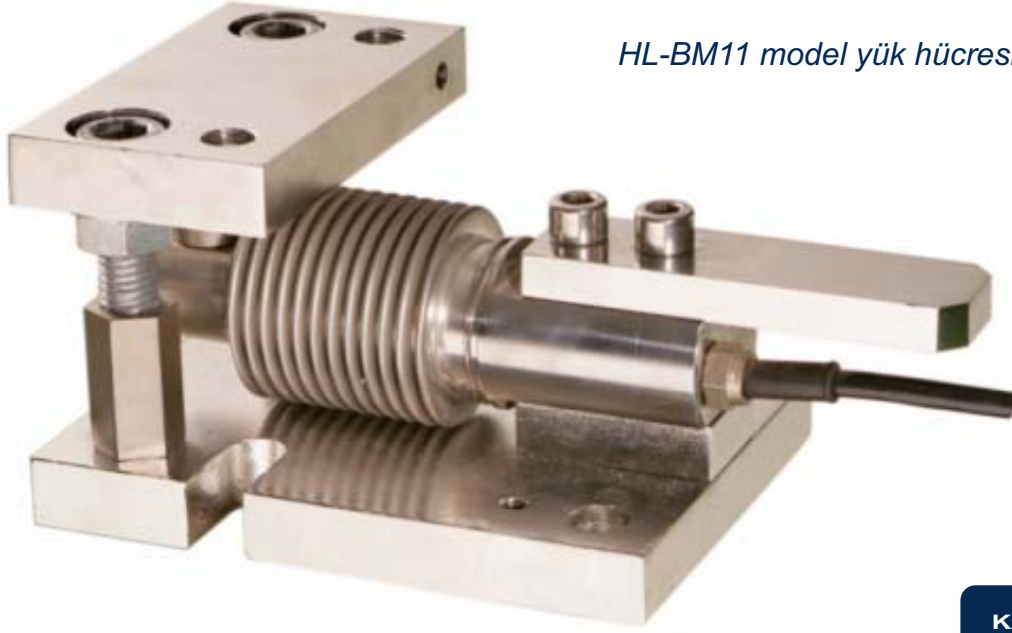

# HL-BM-11-401

## HL-BM11 MODEL YÜK HÜCRESİ MONTAJ APARATI

HL-BM11 model yük hücresi ile uyumludur

### KAPASİTE

50kg  
100kg  
150kg  
200kg  
250kg  
300kg  
500kg

- Özellikler
- Çelik Alaşım
  - HL-BM11 model yük hücresi ile uyumludur
  - Kolay Montaj