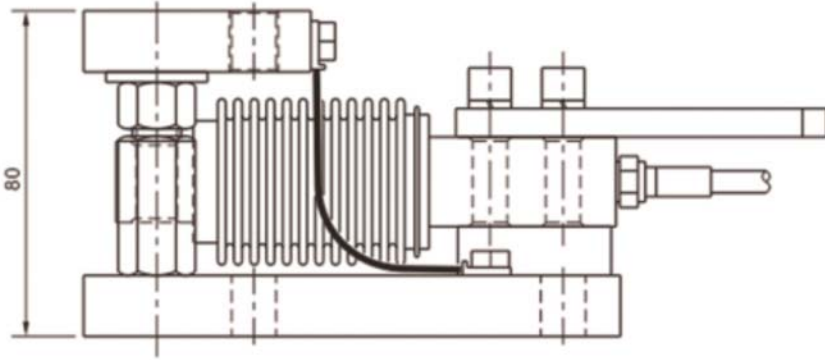

# HL-BM-11-401

## HL-BM11 MODEL YÜK HÜCRESİ MONTAJ APARATI

HL-BM11 model yük hücresi ile uyumludur

### KAPASİTE

50kg  
100kg  
150kg  
200kg  
250kg  
300kg  
500kg

- Özellikler
- Çelik Alaşım
  - HL-BM11 model yük hücresi ile uyumludur
  - Kolay Montaj