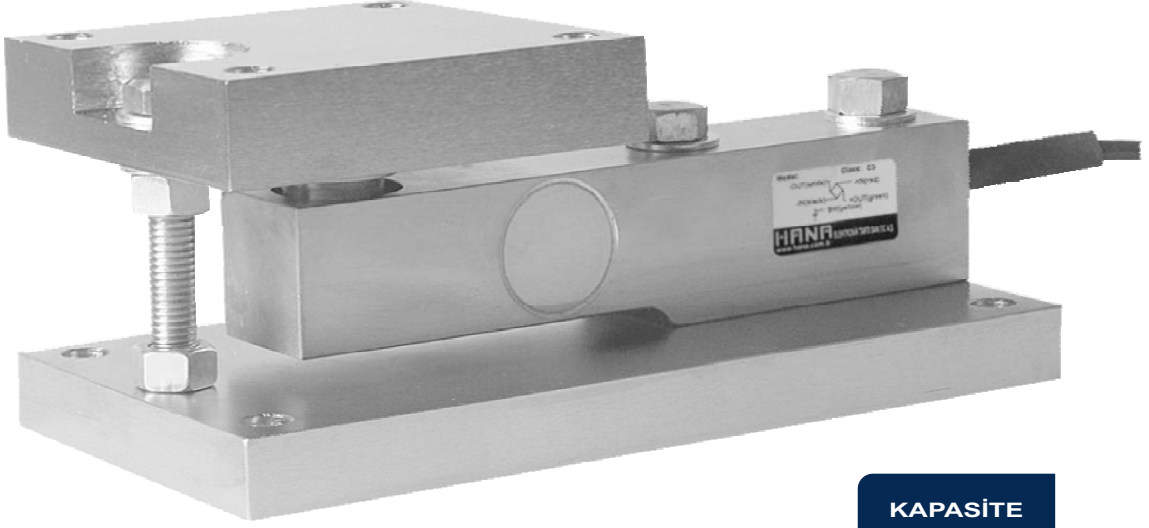

# HL-HM8-401

## HL-BM8D MODEL YÜK HÜCRESİ MONTAJ APARATI

HL-BM8D model yük hücresi ile uyumludur

### KAPASİTE

50kg  
100kg  
150kg  
200kg  
250kg  
300kg  
500kg  
750kg  
1000kg  
2000kg

- Özellikler
- Çelik Alaşım
  - HL-BM8D model yük hücresi ile uyumludur
  - Kolay Montaj