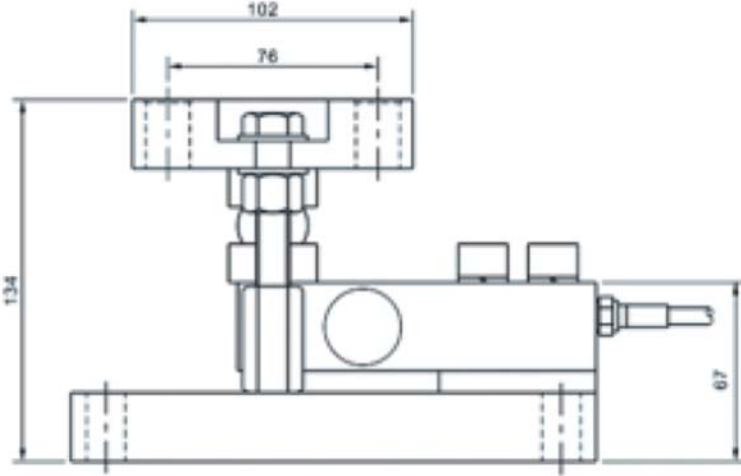

## HL-BM8D MODEL YÜK HÜCRESİ MONTAJ APARATI

HL-BM8D model yük hücresi ile uyumludur

### KAPASİTE

50kg  
100kg  
150kg  
200kg  
250kg  
300kg  
500kg  
750kg  
1000kg  
2000kg

- Özellikler
- Çelik Alaşım
  - HL-BM8D model yük hücresi ile uyumludur
  - Kolay Montaj